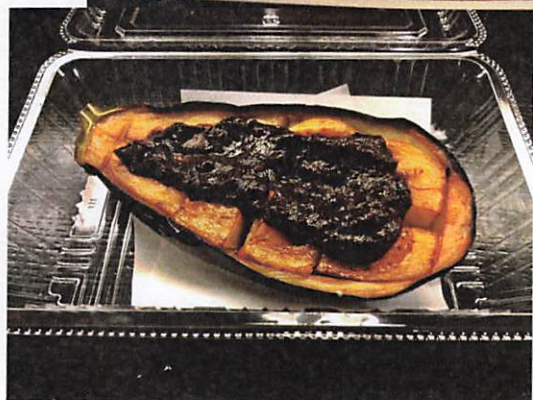

在宅サポートメニュー (お持ち帰り)

うなぎ棒寿司

通常2,160円→**特価1,080円**

うなぎちらし寿司

通常2,160円→**特価1,080円**

アワビ・サザエ盛り合わせ

通常2,052円→**特価1,000円**

なす田楽

通常648円→**特価400円**

在宅サポート企画 お持ち帰りにどうぞ！

鯛アラ煮

通常756円→**特価400円**

(全て税込価格)

※季節と仕入により、内容が一部変わる場合があります。

※気軽にお問い合わせ下さい。

上本町 ほてい鮎 堺東店